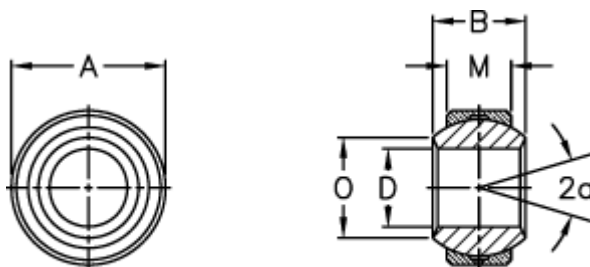

Varenummer: 03421250
Beskrivelse: Fluro Ledleje GXS 25 R

Mål

Str. 2–5 uden smørerille

A	= 46	Størrelse	= 25
a (grader)	= 15	Tilladelige o/min	= 440
B	= 31	Vægt	= 218
D	= 25		
Dynamisk belastning C (kN)	= 47		
M	= 22		
O	= 29.6		
Statisk belastning C0 (kN)	= 293		